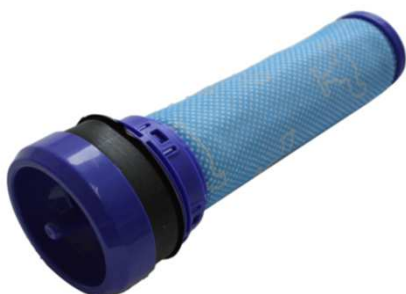

**COD. MI600****FILTRO HEPA ADATTABILE
ADAPTABLE HEPA FILTER
MIELE****SF-HA50 AIR CLEAN 50
SOST COD 9616280
TIME STRIP INCLUDED****COD. SM120****FILTRO HEPA ADATTABILE
HEPA FILTE ADAPTABLE
Samsung****SOST COD. DJ63-00672D****COD. DY101****PRE FILTRO ADATTABILE
DYSON
POST FILTER ADAPTABLE
DC53 DC37 DC33 DC39 DC28C
SOST COD . 923413-01****COD. FL848****IMPUGNATURA ADATTABILE
HANDLE ADAPTABLE
ELECTROLUX AEG****SOST COD. 2193712110**

NEW DESIGN 2020
CON PORTA LAMETTE
INCORPORATO

COD. LC70**RASCHIETTO UNIVERSALE PER PIANO
COTTURA VETRO CERAMICA
SCRAPER FOR GLASS CERAMIC HOB
CON 5 LAMETTE INCLUSE
CON CHIUSURA DI SICUREZZA
INCLUDED 4 BLED**